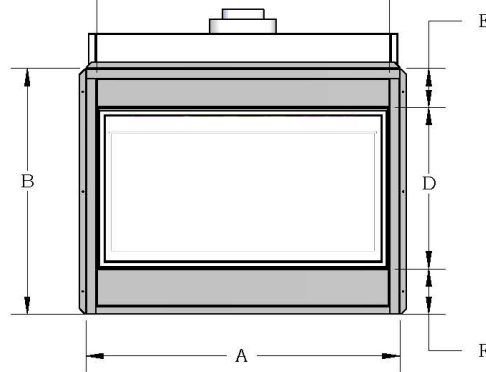

Dimensions

		UNIT DIMENSIONS																			
		A	B	C	D	E	F	G	H	I	J	K	L	M	N	O	P	Q	R	S	T
PL38DF	P38DF	37¾"	29½"	35¼"	19¾"	4½"	5½"	33¾"	19½"	5"	8"	26¾"	35½"	11¾"	36¾"	22½"	39¼"	20¼"	37¼"	17½"	33¼"
PL42DF	P42DF	42"	30½"	39½"	20¼"	4¾"	5½"	34¾"	20¾"	5"	8"	27¾"	39¾"	12¾"	37¾"	23½"	43¾"	21¼"	41½"	18¾"	37½"
PL52DF	P52DF	52"	33¼"	47"	21¾"	6"	5¾"	36¼"	22½"	5"	10"	28¾"	47¾"	14¾"	39"	25¼"	53¾"	22¾"	49¼"	19¾"	45"

Top View

Left Side View

Front View

Right Side View

Framing Dimensions

FRAMING DIMENSIONS						
Model#	U	V	W	X	Y	Z
PL38DF	53¾"	37¾"	78¼"	20¼"	41¼"	34¼"
PL42DF	58½"	42"	82¾"	21¾"	42"	35"
PL52DF	64¾"	52"	91¾"	24½"	43"	37½"